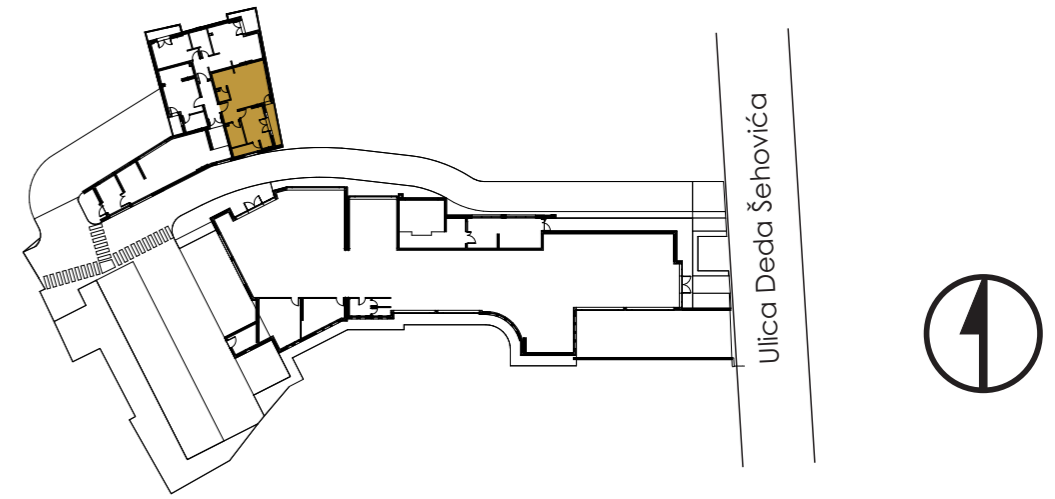

Trosoban stan

Hodnik	7,67 m ²
Spavaća soba	11,49 m ²
Dečija soba	9,92 m ²
Dnevni boravak + Niša	22,79 m ²
Kupatilo	4,63 m ²
Balkon 1	3,85 m ²
Balkon 2	3,96 m ²

Ukupna površina (-3%) 62,38 m²

Stan Tip 3

B3 Stan
0 Sprat