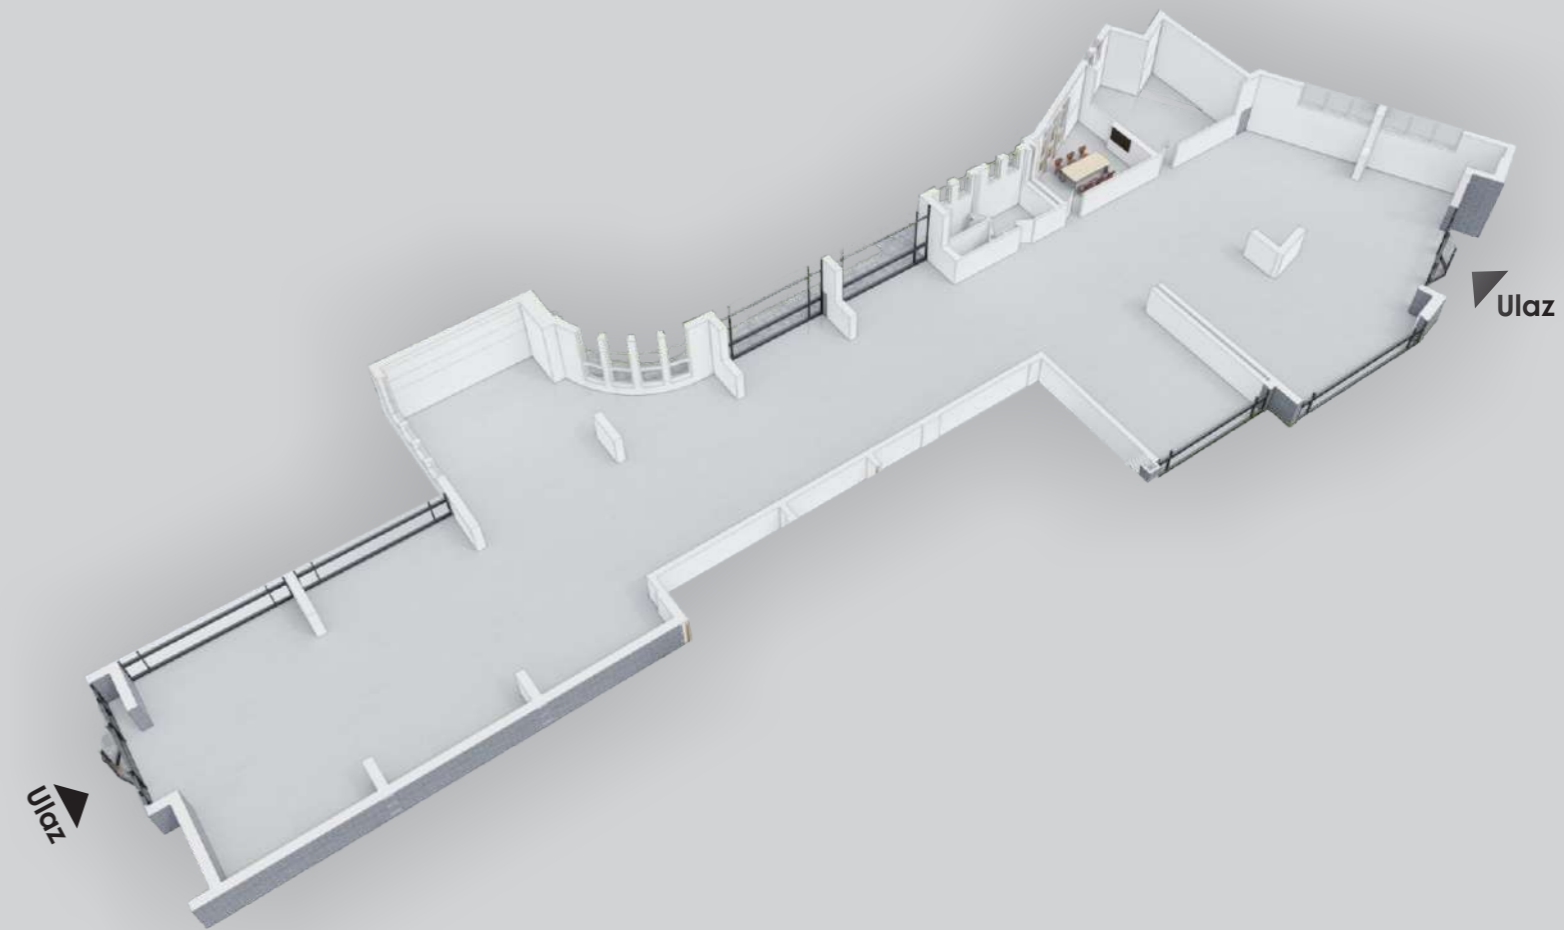

5. Sprat

6. Sprat

Lokal u prizemlju objekta

- 1 Lokal
- 0 Sprat

Poslovni prostor

Ukupna površina (-3%) 529.64 m²

Stan Tip 1

B1 Stan
0 Sprat