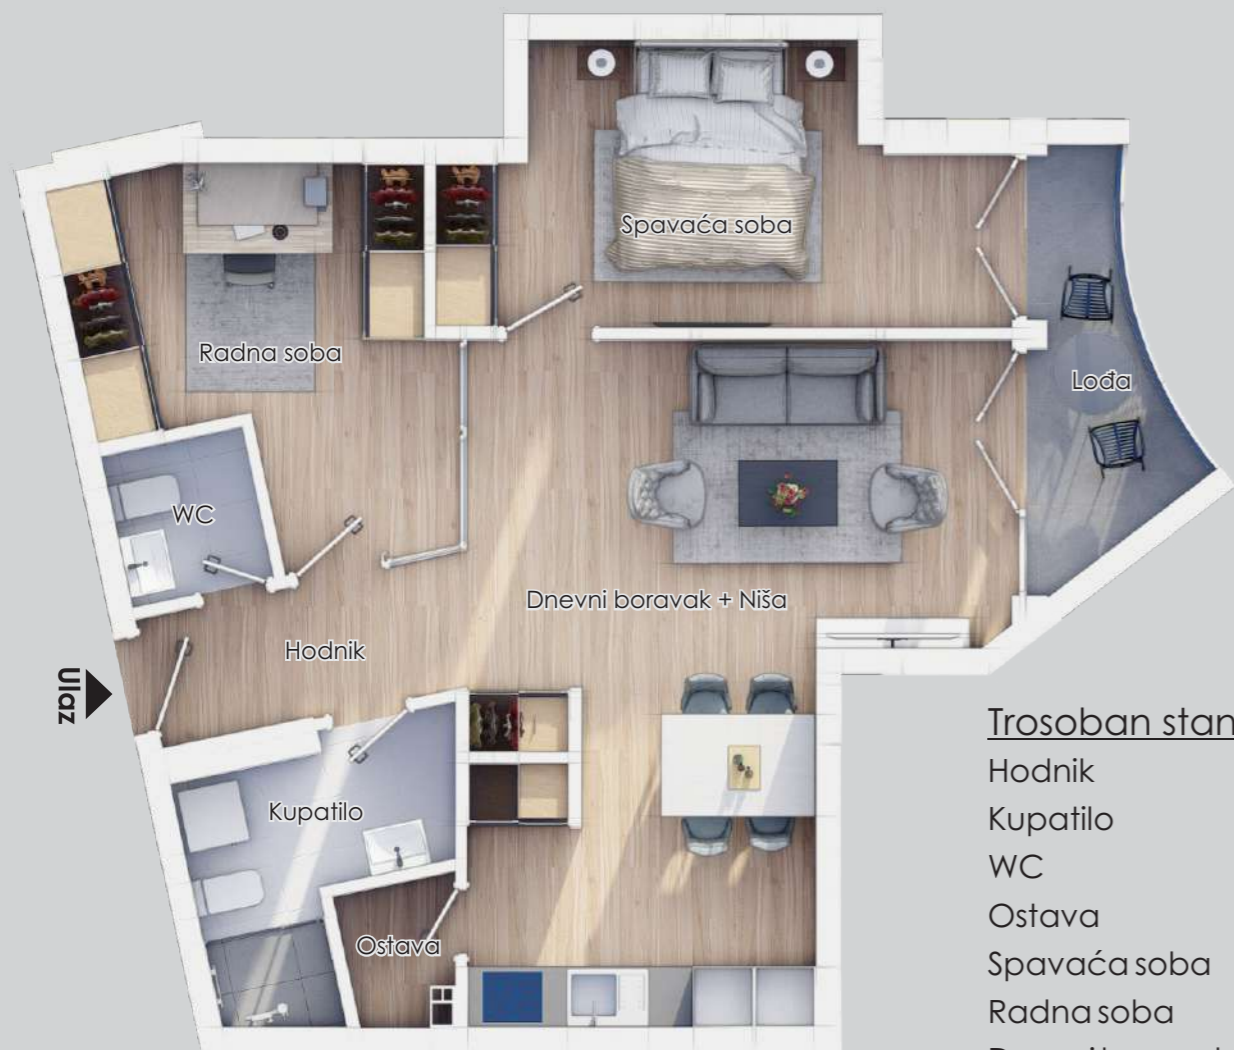

Trosoban stan

Hodnik	4,08 m²
Kupatilo	5,28 m²
WC	2,10 m²
Ostava	1,39 m²
Spavaća soba	12,95 m²
Radna soba	11,33 m²
Dnevni boravak + Niša	28,10 m²
Lođa	4,43 m²

Ukupna površina (-3%) 67,57 m²