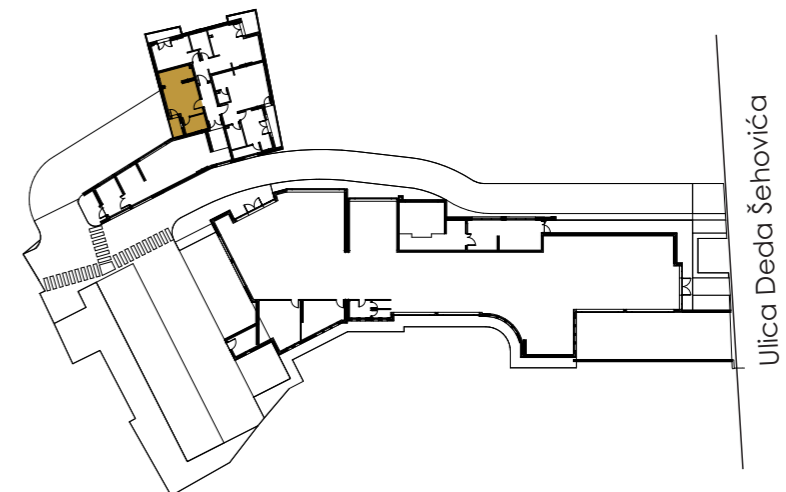

5. Sprat

6. Sprat

Lokal u prizemlju objekta

- 1 Lokal
- 0 Sprat

Poslovni prostor

Ukupna površina (-3%) 529.64 m²

Stan Tip 1

B1 Stan
0 Sprat