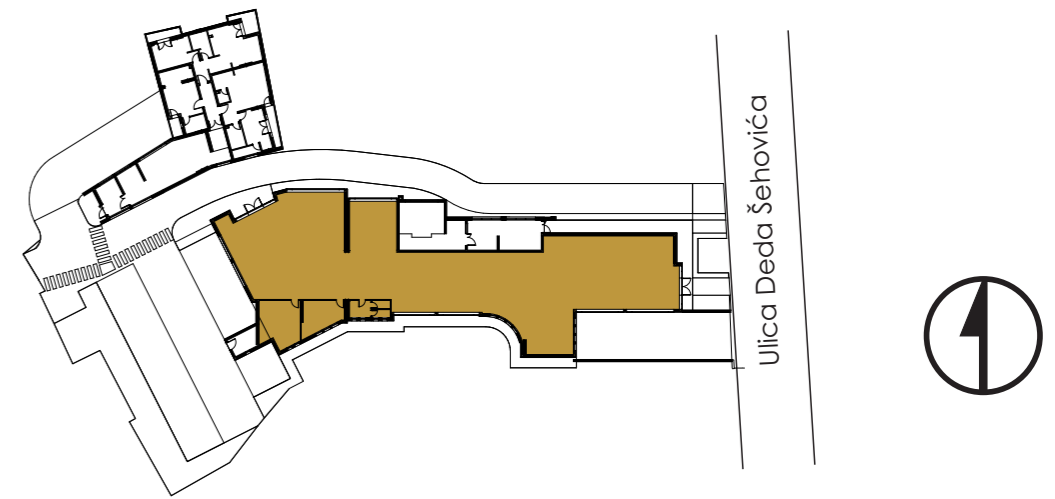

5. Sprat

6. Sprat

Lokal u prizemlju objekta

- 1 Lokal
- 0 Sprat

Poslovni prostor

Ukupna površina (-3%) 529.64 m²

Stan Tip 1

B1 Stan
0 Sprat